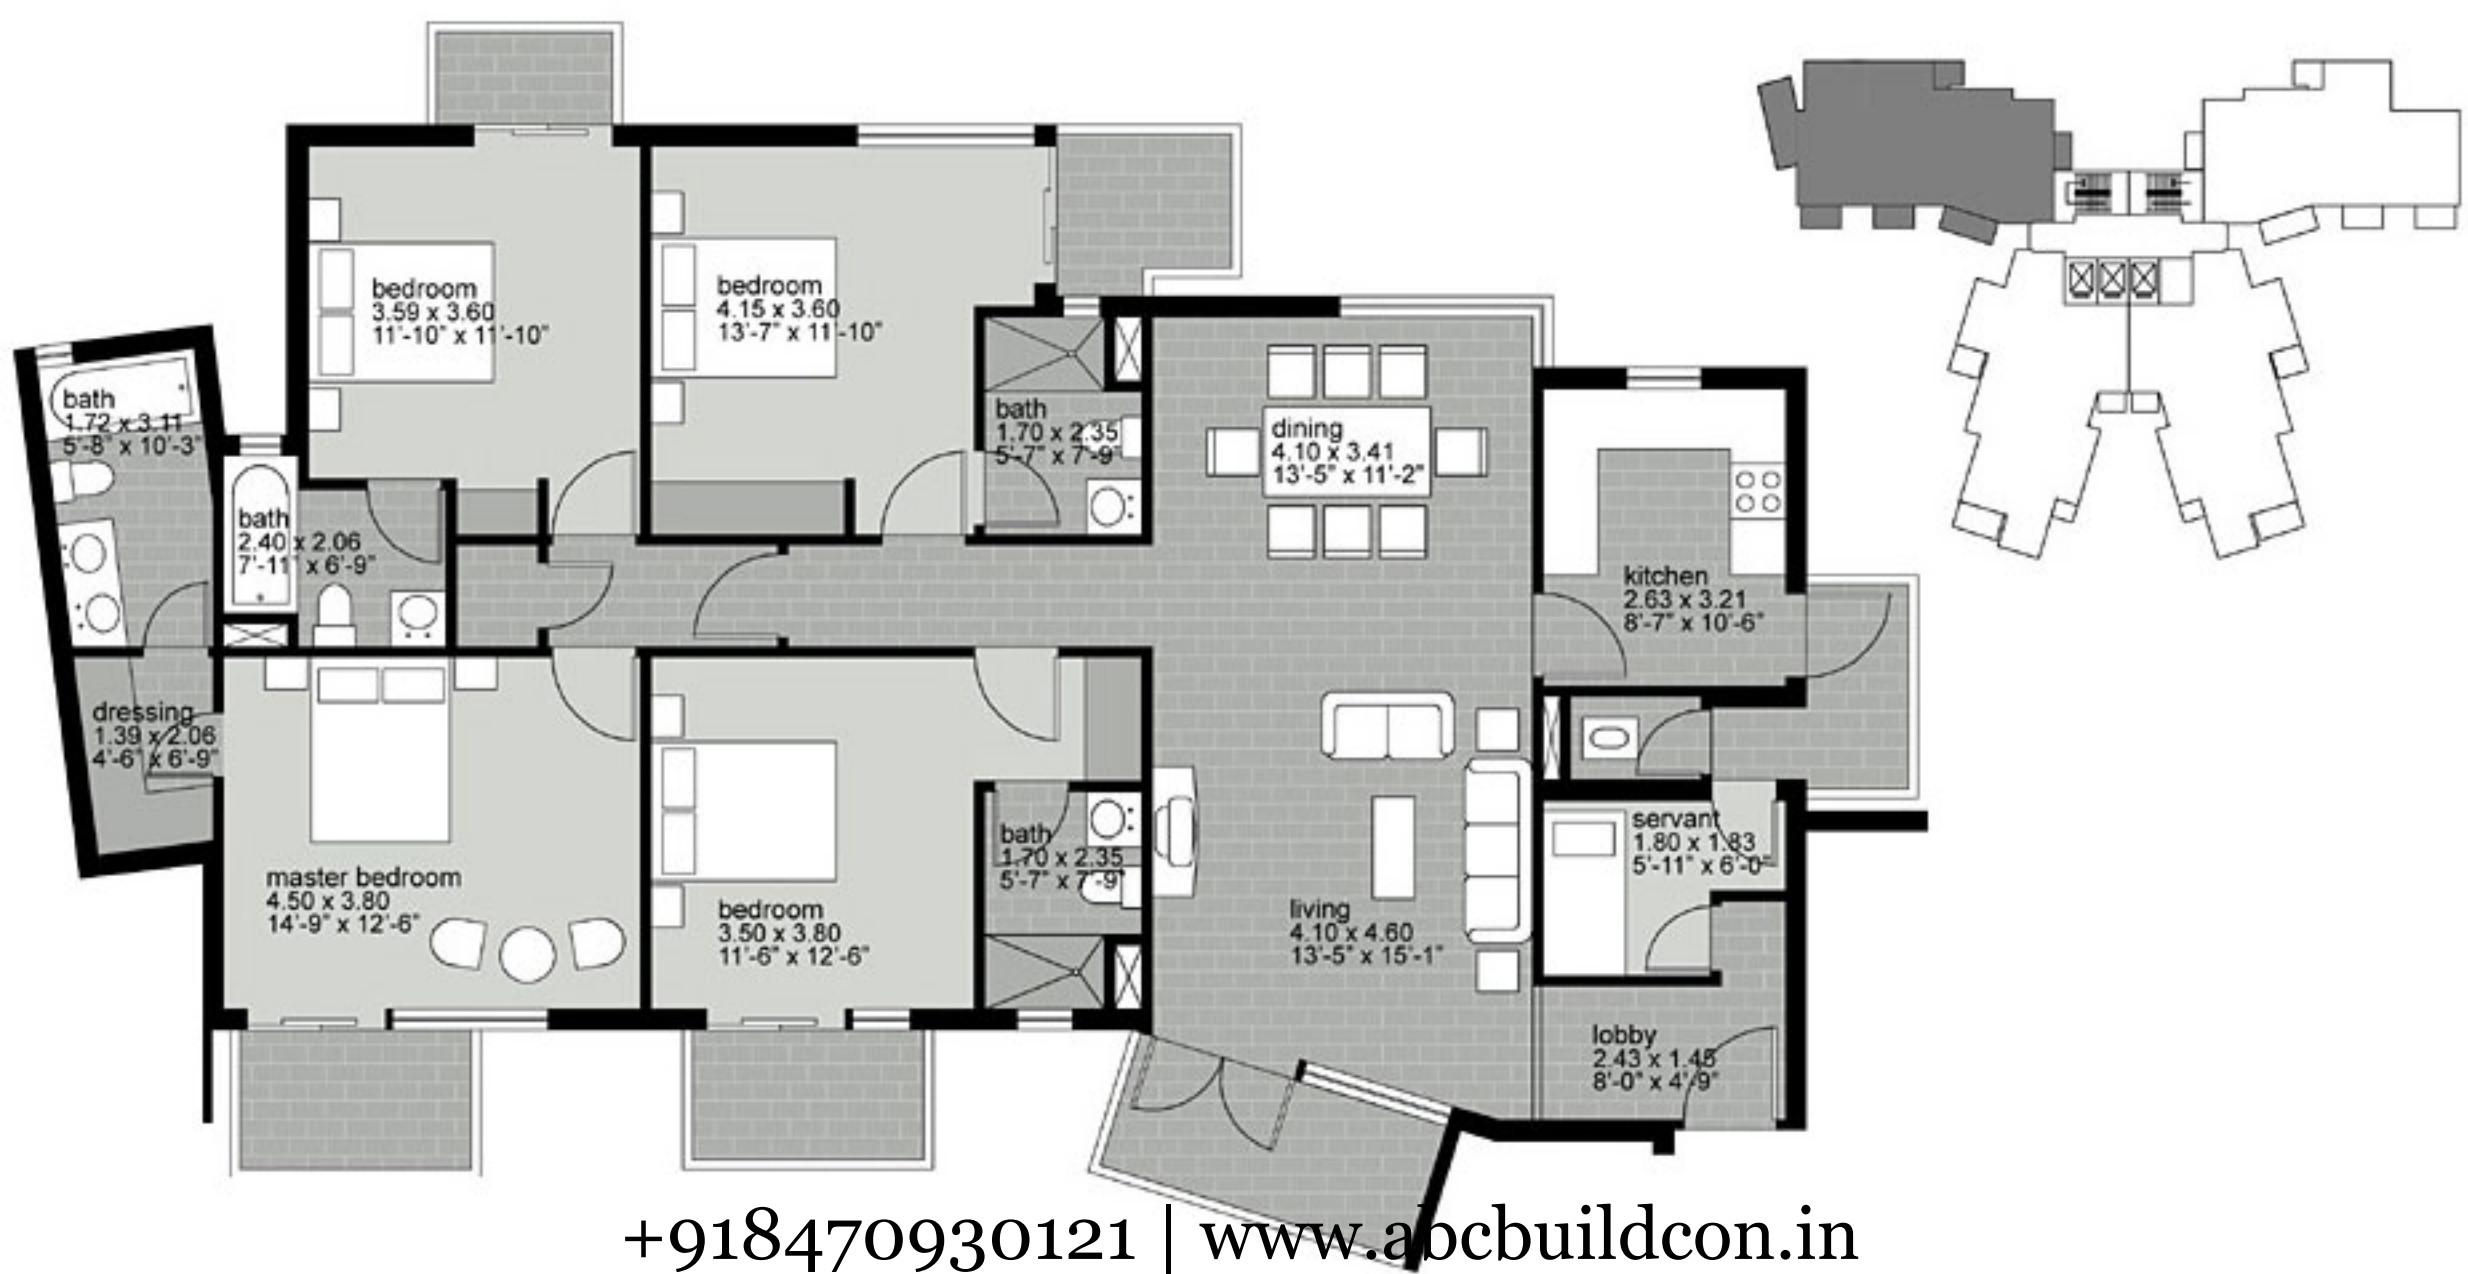

+918470930121 | www.abcbuildcon.in