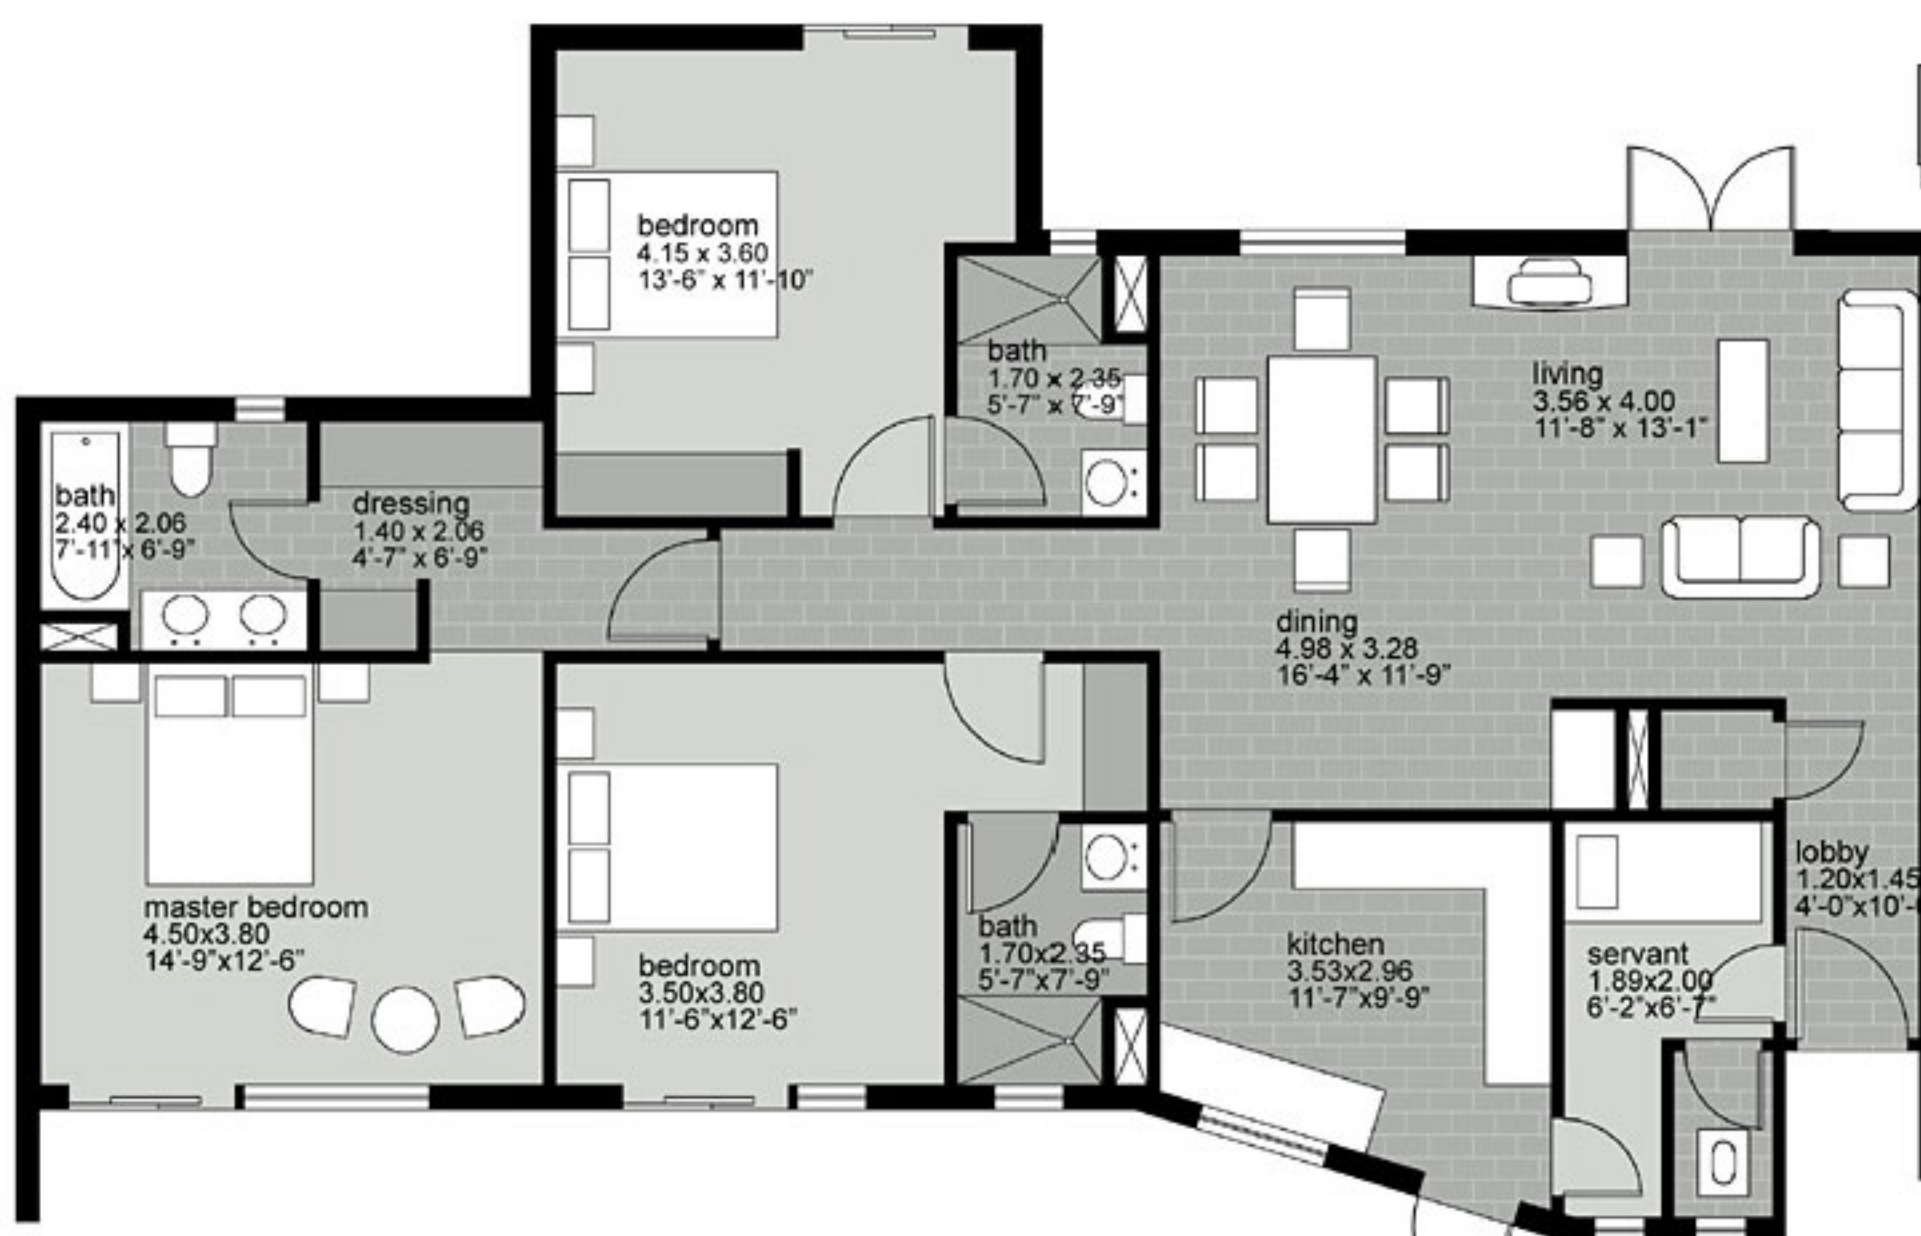

+918470930121 | [www.abcbuildcon.in](http://www.abcbuildcon.in)

+918470930121 | [www.abcbuildcon.in](http://www.abcbuildcon.in)

MAIN AXIS ROAD

CLUB

+918470930121 | [www.abcbuildcon.in](http://www.abcbuildcon.in)