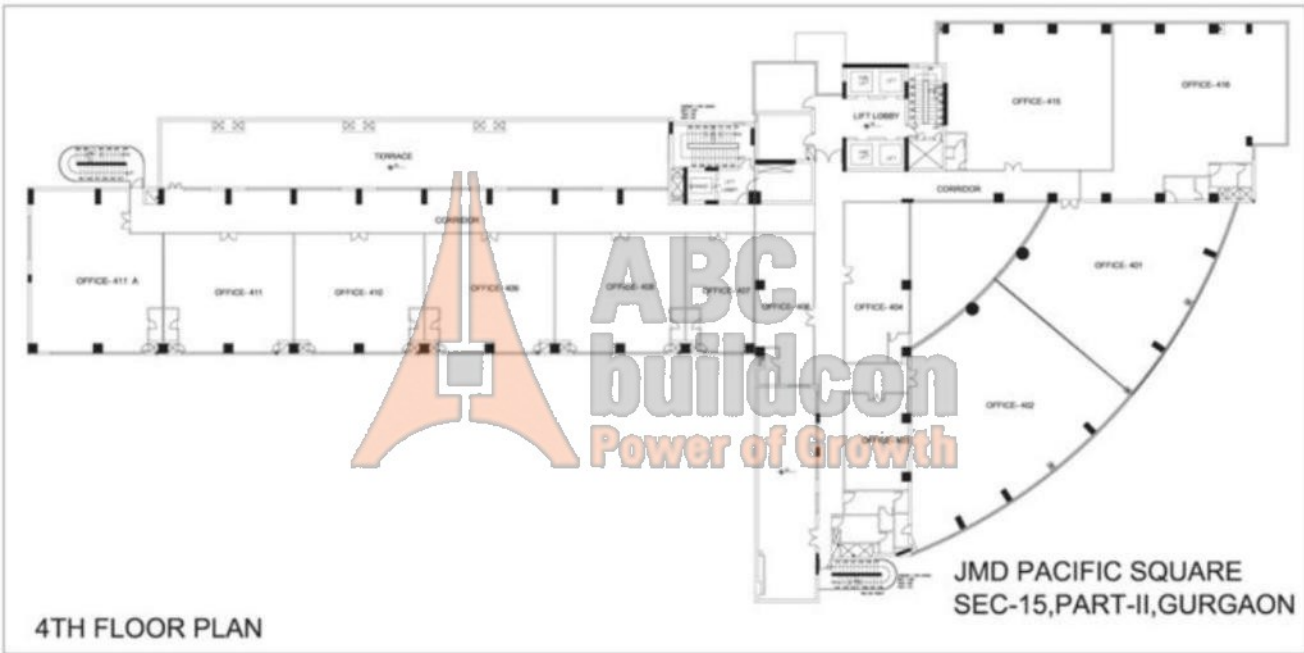

ABC PACIFIC SQUARE

+918470930121 | www.abcbuildcon.in

+918470930121 | www.abcbuildcon.in

+918470930121 | www.abcbuildcon.in

+918470930121 | www.abcbuildcon.in

+918470930121 | www.abcbuildcon.in

+918470930121 | www.abcbuildcon.in