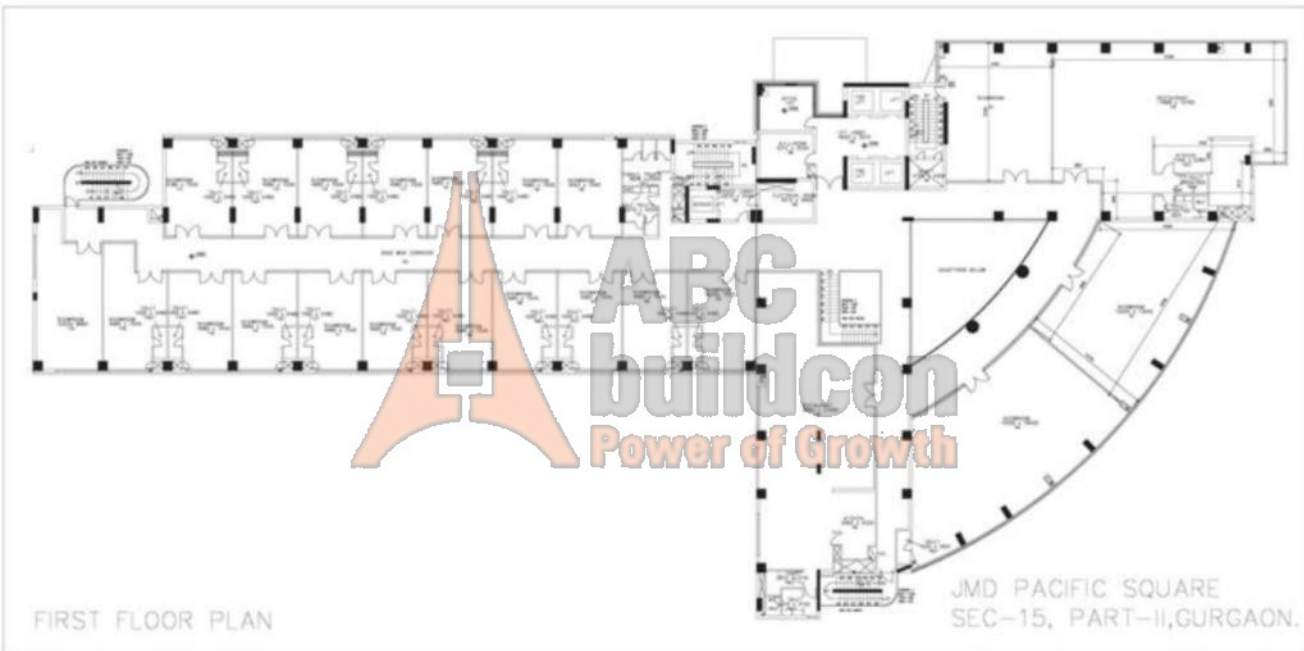

ABC PACIFIC SQUARE

+918470930121 | www.abcbuildcon.in

+918470930121 | www.abcbuildcon.in

+918470930121 | www.abcbuildcon.in

+918470930121 | www.abcbuildcon.in

+918470930121 | www.abcbuildcon.in

+918470930121 | www.abcbuildcon.in