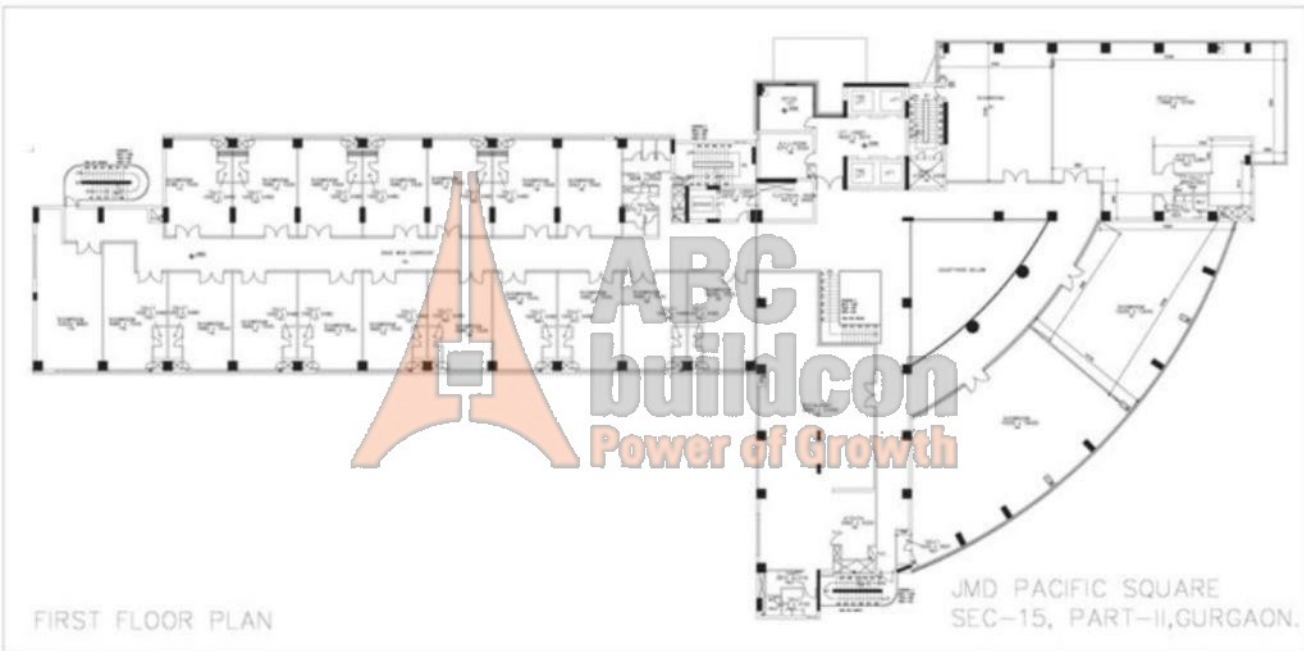

ABC PACIFIC SQUARE

+918470930121 | www.abcbuildcon.in

+918470930121 | www.abcbuildcon.in

+918470930121 | www.abcbuildcon.in

+918470930121 | www.abcbuildcon.in

+918470930121 | www.abcbuildcon.in

+918470930121 | www.abcbuildcon.in